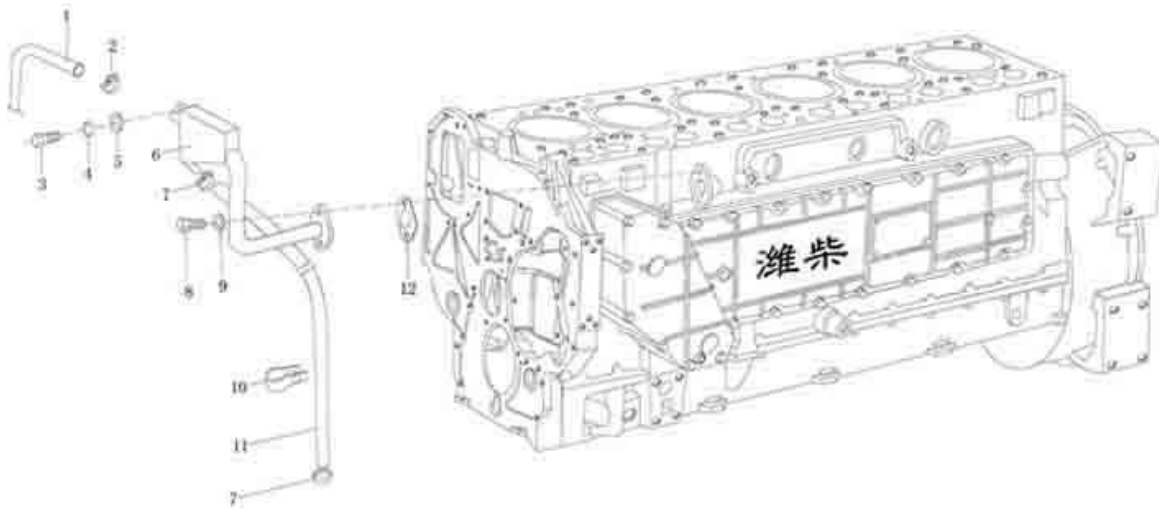

www.sinotruk-parts-store.com

CYLINDER BODY 2#		
WP10 EURO-III ENGINE PARTS CATALOGS		
Serial	Name	Part Number
1	Hexagon bolt	90003800571
2	Hexagon bolt	90003802523
3	Pin	90003901604
4	Pin	90003813429
5	Spring washer	90003932023
6	Hexagon nut(1)	90003871252
7	Hexagon bolt	90003802511
8	Hexagon bolt	90003802424
9	Stud	90003813527
10	Spring washer	90003932025
11	Hexagon nut(1)	90003871305
12	Hexagon bolt	90003802523
13	Spring washer	90003932025
14	End cover	612600011777
15	Seal ring	90003120602
16	Timing gear case	612600011776

www.sinotruk-parts-store.com

CYLINDER BODY 3#		
WP10 EURO-III ENGINE PARTS CATALOGS		
Serial	Name	Part Number
1	Cover	612600010489
2	Nozzle	612600010522
3	Nut	90003888451
4	Clamp	90003989306
5	Hose	61500010079
10	Strut block	612600010639
11	Clip	612600010647
12	Clamp	612600010638
13	Bolt	90003802411
14	Oil dipstick	612600010532
15	Jauge	61800010331
16	Jauge	612600010705
17	Clip	612600010447
18	Connector pipe	612600010446